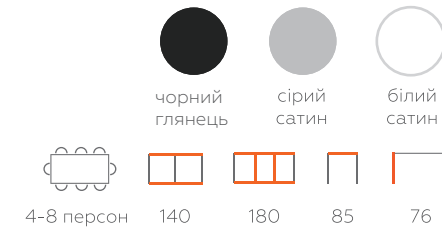

НИКОЛЬ

Стільниця: гартоване скло, мдф
Нога: нержавіюча сталь, мдф
Розкладка: метелик